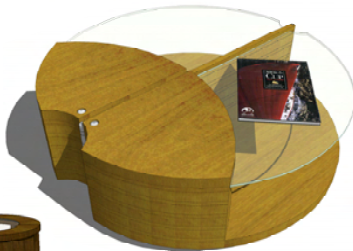

Danielle Designs

ELM-GLASS TOP.skp
ELM-WOOD TOP.skp

Bretford Design

ESCARABAJO-COFFEE.skp
ESCARABAJO-AMERCUP.skp

Jaime Tresserra

FEDUCHI-COFFEE.skp
FEDUCHI-SIDE TABLE.skp

Luis & Pedro Feduchi

TABLES & STORAGE