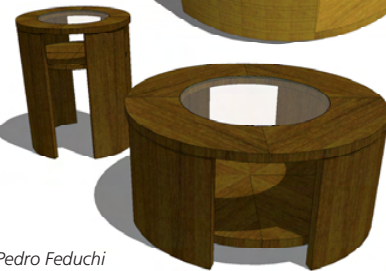

Danielle Designs

ELM-GLASS TOP.skp
ELM-WOOD TOP.skp

Bretford Design

ESCARABAJO-COFFEE.skp
ESCARABAJO-AMERCUP.skp

Jaime Tresserra

FEDUCHI-COFFEE.skp
FEDUCHI-SIDE TABLE.skp

Luis & Pedro Feduchi

TABLES & STORAGE